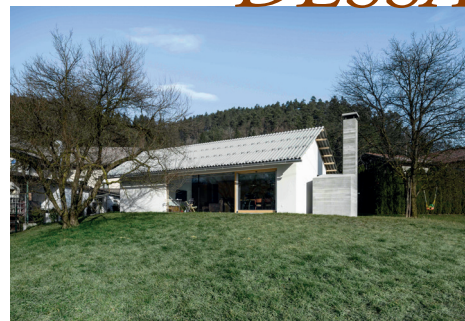

galerija DESSA

11 x ena podeželska dvokapnica 2014–2022

Vabimo vas na odprtje razstave, ki bo v ponedeljek, 20. junija 2022, ob 20. uri v galeriji DESSA.

20. junij — 15. september 2022

Židovska steza 4, SI-1000 Ljubljana

Foto: Miran Kambič

Hiša za preprosto bivanje, okolica Litije, 2019, Tomaž Ebenšpanger, Meta Kutin

Po devetih letih ponovno oživljamo cikel razstav **11 x ena**, s katerim predstavljamo različne slovenske enodružinske hiše. Kako danes bivamo na podeželju, kakšna je sodobna slovenska podeželska hiša? Razstava **11 x ena podeželska dvokapnica 2014–2022** prikazuje unikatne kontekstualne arhitekturne odgovore na vprašanja sodobnega bivanja na podeželju. Razstavljenih je enajst sodobnih podeželskih enodružinskih hiš – novogradenj, ki so jih med leti 2014 in 2022 zasnovali slovenski arhitekti. Vse odlikujejo dobro premišljena umestitev v prostor, skladni proporci, pametna trajnost, spoštovanje lokalnega konteksta in tradicionalnega znanja, upoštevanje lokalnih klimatskih, topografskih in kontekstualnih pogojev ter ustrežanje funkcionalnim in bivanjskim potrebam sodobne slovenske družine, ki pred kvantiteto kvadratnih metrov postavlja kvaliteto bivanja. Kuratorke s pričujočo razstavo spodbujamo aktivna in tvorna sodelovanja med naročniki in arhitekti.